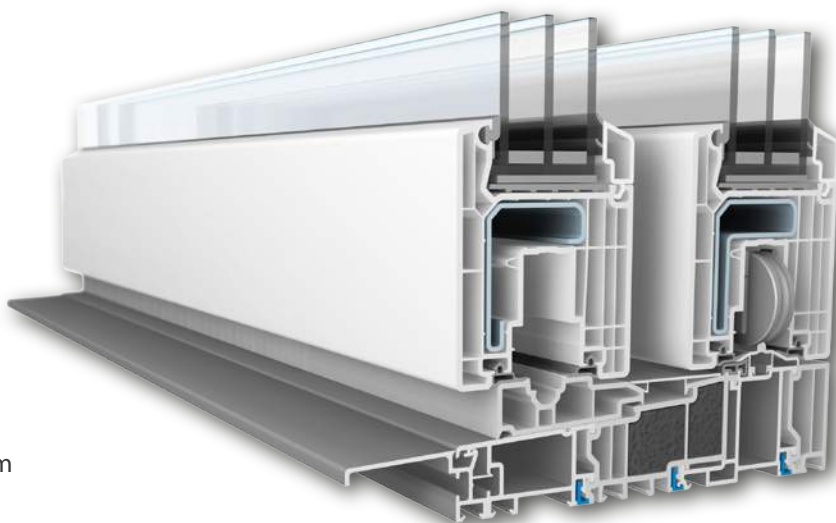

Zbog ravnog praga, bez prepreka, razlike u visini sa podom su minimalne što potpuno uklanja smetnje prilikom prelaska preko praga.

Zahvaljujući visoko izolirajućim profilima i duplom prekidu termičkog mosta, sa VEKASLIDE 82 dobićete izvrsnu toplotnu izolaciju, posebno kod velikih stakala. Hladne površine u blizini kliznih vrata će postati prošlost.

VEKASLIDE 82 sistem podizno-kliznih vrata, zahvaljujući geometriji profila i modernim trostrukim izolacijskim staklom, postiže najbolje rezultate toplotne izolacije. Zahvaljujući tome, više nije potrebno birati između optimalne izolacijske vrednosti i velikih staklenih površina, jer sa izvrsnim vrednostima okvira U_f od 1,4 W/(m²K), stabilnošću i visokokvalitetnom dubinom ugradnje izolacijskog stakla, postižu se najbolja izolacijska svojstva. Inovativni prag i ojačanja okvira znatno doprinose odličnoj izolaciji, jer zahvaljujući duplom prekidu termičkog mosta, osiguravaju besprekorno termičko odvajanje vanjskog i unutrašnjeg prostora bez stvaranja „hladnog mosta“. Ova izolacijska tehnika osigurava da toplota ostaje u domu.

Ovako smanjujete potrošnju, štedite troškove grejanja i čuvate okolinu.

VEKASLIDE 82 –

Prednost na prvi pogled

VEKASLIDE 82 razvijen je na osnovu sistema za prozore SOFTLINE 82, koji štedi energiju. Zahvaljujući potpunoj kompatibilnosti sistema, prozori i vrata se mogu moderno i elegantno uklopiti sa fasadom uz prednosti uštede energije. Ugradbena dubina krila od 82 mm pogodna je kako za energetske efikasnu novogradnju, tako i za renoviranje.

Varijante otvaranja

Do detalja osmišljena rešenja

Ugrađena kupola olakšava i naknadne radove na terasi ili balkonu.

Ravne konture praga omogućavaju da ovaj sistem nema prepreka.

Novi prag omogućava izvrsnu toplotnu izolaciju zahvaljujući duplom prekidu termičkog mosta sa dodatnom izolacijom te sprečava stvaranje hladnog poda.